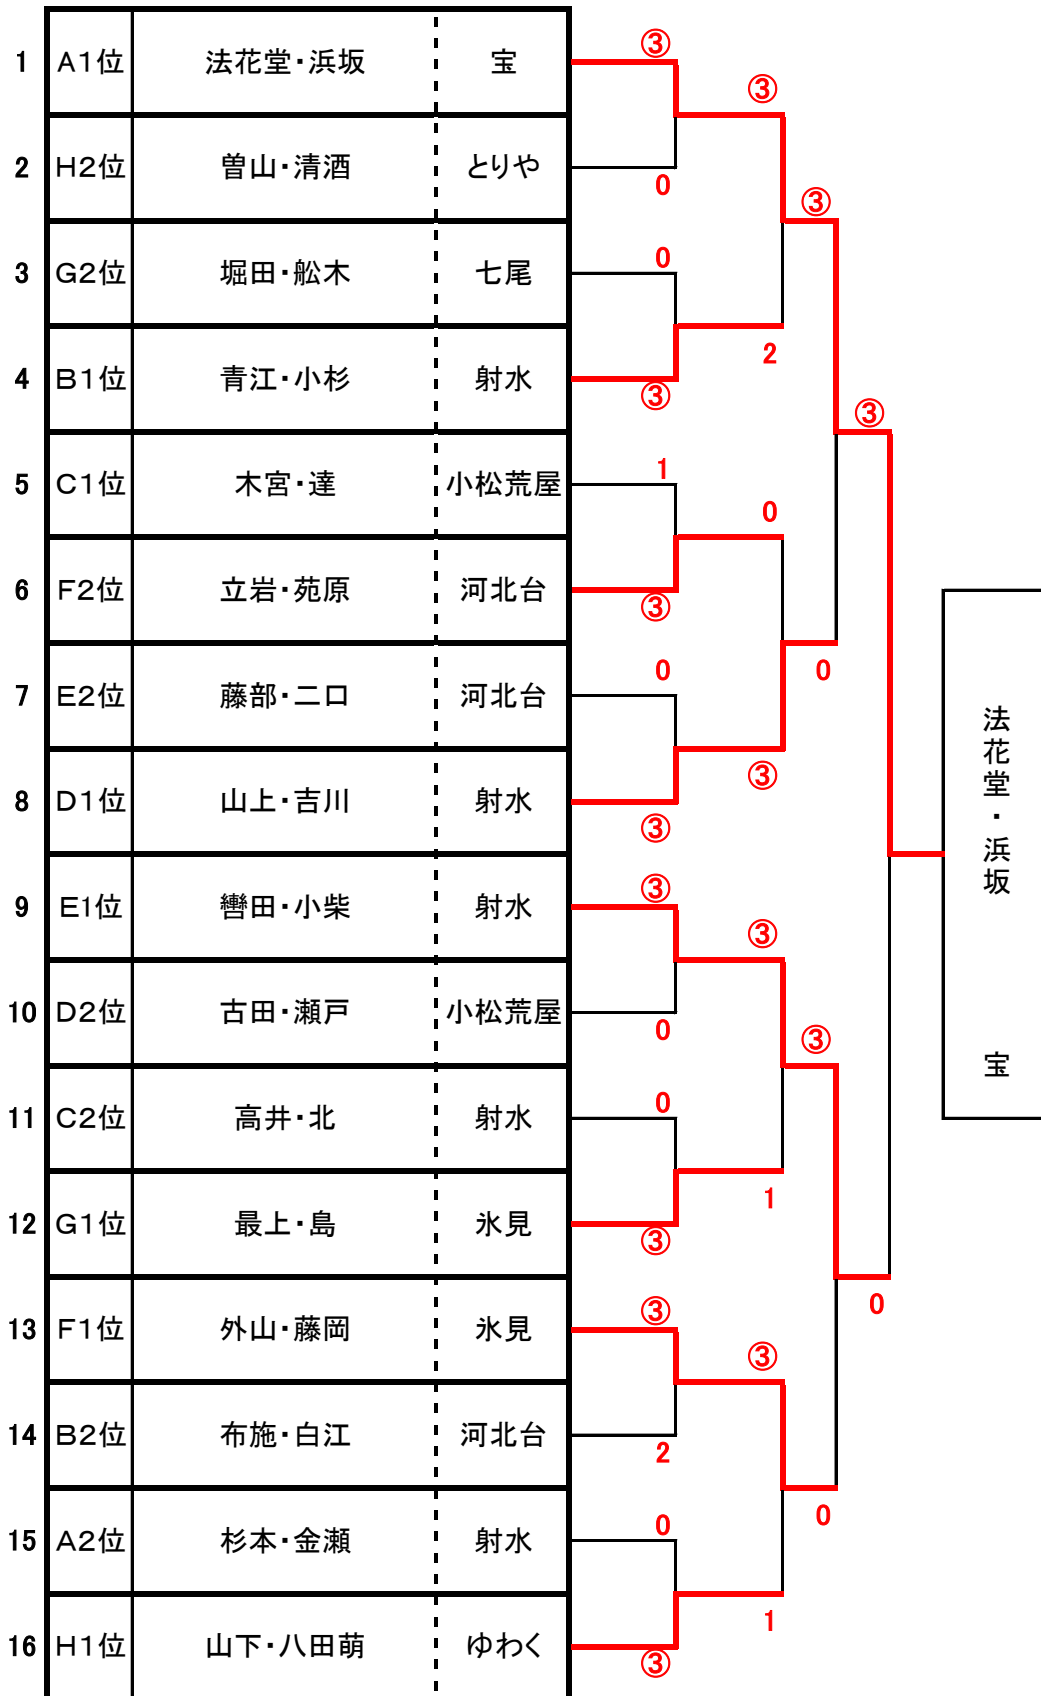

＜上 級 女 子＞

A	No.	氏 名	所 属	1	2	3	勝敗		順位
	1	法花堂・浜坂	宝		③	③	2	0	1
	2	杉本・金瀬	射水	1		③	1	1	2
	3	細川・濱田	七尾	0	0		0	2	3

B	No.	氏 名	所 属	5	6	7	勝敗		順位
	4	青江・小杉	射水		③	③	2	0	1
	5	駒井・川原	はくい	1		1	0	2	3
	6	布施・白江	河北台	0	③		1	1	2

C	No.	氏 名	所 属	7	8	9	勝敗		順位
	7	木宮・達	小松荒屋		③	③	2	0	1
	8	高井・北	射水	0		③	1	1	2
	9	道下・八田恵	ゆわく	2	2		0	2	3

D	No.	氏 名	所 属	10	11	12	勝敗		順位
	10	本谷・道下	能登		0	1	0	2	3
	11	山上・吉川	射水	③		③	2	0	1
	12	古田・瀬戸	小松荒屋	③	1		1	1	2

E	No.	氏 名	所 属	13	14	15	勝敗		順位
	13	轡田・小柴	射水		③	③	2	0	1
	14	松村・川端	穴水	0		0	0	2	3
	15	藤部・二口	河北台	1	③		1	1	2

F	No.	氏 名	所 属	16	17	18	勝敗		順位
	16	外山・藤岡	氷見		③	③	2	0	1
	17	中村・上梨	ゆわく	0		0	0	2	3
	18	立岩・苑原	河北台	2	③		1	1	2

G	No.	氏 名	所 属	19	20	21	勝敗		順位
	19	堀田・船木	七尾		1	③	1	1	2
	20	最上・島	氷見	③		③	2	0	1
	21	竹山・OP	穴水	1	0		0	2	3

H	No.	氏 名	所 属	22	23	24	勝敗		順位
	22	曾山・清酒	とりや		③	2	1	1	2
	23	中村・高	穴水	0		0	0	2	3
	24	山下・八田萌	ゆわく	③	③		2	0	1

<上級女子決勝トーナメント>