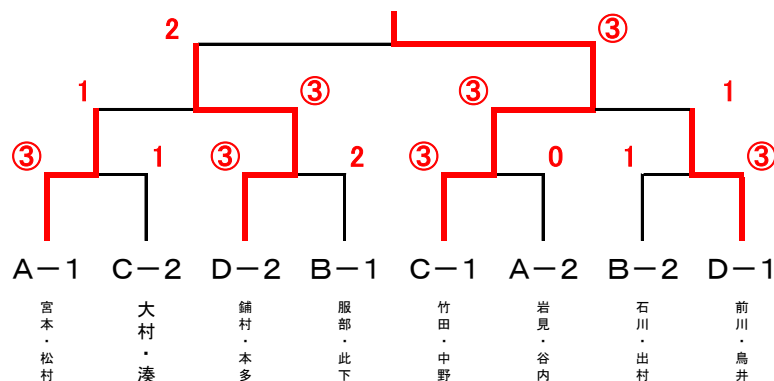

< 上 級 男 子 >

予選Aリーグ		1	2	3		勝敗	順位
1	宮本 陸・松村 龍音 (七尾)		③	③		2-0	1
2	岩見 蒼太・谷内 優斗 (氷見)	1		③		1-1	2
3	菊谷 甚斗・山辺 泰世 (とりや)	1	1			0-2	3

予選Bリーグ		4	5	6	7	勝敗	順位
4	服部 皇・此下 隆之 (とりや)		③	③	③	3-0	1
5	界 圭太郎・反保 阜聖 (小松荒屋)	2		2	③	1-2	3
6	石川 晴海・出村 虹空 (七尾)	2	③		③	2-1	2
7	木本 武尊・田島 大輔 (ゆわく)	2	2	1		0-3	4

予選Cリーグ		8	9	10	11	勝敗	順位
8	竹田 凌・中野 聖都 (小松荒屋)		③	③	③	3-0	1
9	森口 陽生・宮下 怜来 (とりや)	0		③	1	1-2	3
10	築山 爽空・宮本 和磨 (七尾)	0	2		1	0-3	4
11	大村 昂生・湊 青起 (氷見)	0	③	③		2-1	2

予選Dリーグ		12	13	14	15	勝敗	順位
12	叶田 慎之介・山道 悠生 (七尾)		0	③	0	1-2	3
13	前川 陸亜・鳥井 亮貴 (射水)	③		③	③	3-0	1
14	畠山 才蔵・谷口 柊太 (七尾)	0	1		0	0-3	4
15	鋪村 友祐・本多 真紘 (河北台)	③	0	③		2-1	2

決勝トーナメント