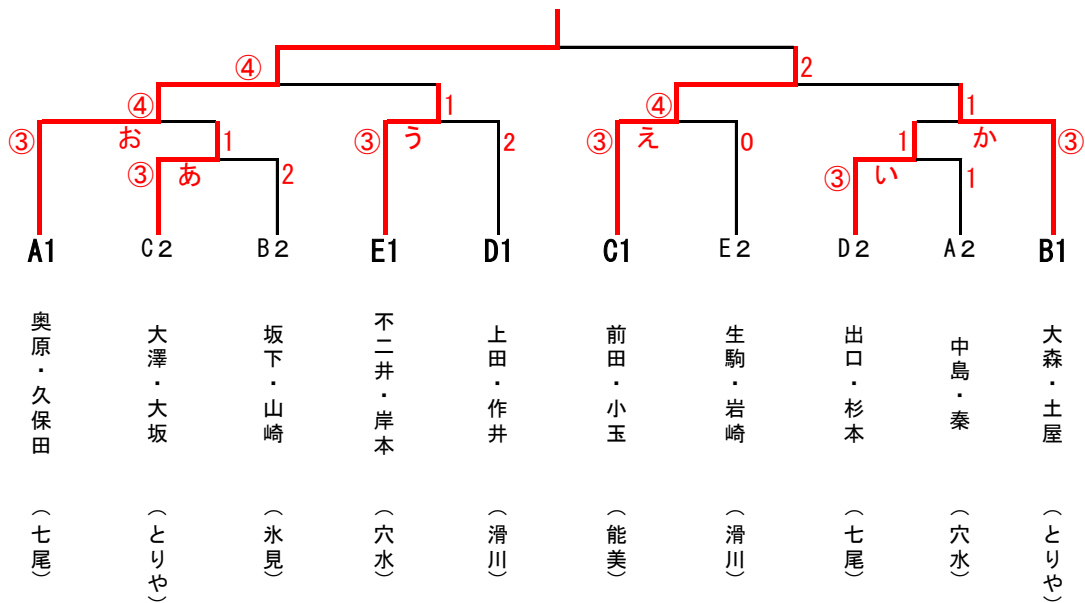

【男子上級の部】

No.	氏名	所属	1	2	3	4	勝敗		順位	
【A】	1	奥原・久保田	七尾							
	2	中島・秦	穴水	0	③	③	③	3	0	1
	3	川下・摺田	滑川	0	1	③	③	2	1	2
	4	沖崎・出口	輪島	0	0	③	③	0	3	4
								1	2	3

No.	氏名	所属	5	6	7	8	勝敗		順位	
【B】	5	坂下・山崎	氷見							
	6	高山・山本	穴水	1	③	③	③	2	1	2
	7	稲田・久保	七尾	0	③	③	③	0	3	4
	8	大森・土屋	とりや	③	③	③	③	1	2	3
								3	0	1

No.	氏名	所属	9	10	11	勝敗		順位		
【C】	9	大澤・大坂	とりや							
	10	杉本・森口	七尾	1	③	③	③	1	1	2
	11	前田・小玉	能美	③	③	③	③	0	2	3
								2	0	1

No.	氏名	所属	12	13	14	勝敗		順位		
【D】	12	上田・作井	滑川							
	13	奥田・道下	穴水	0	③	③	③	2	0	1
	14	出口・杉本	七尾	2	③	③	③	0	2	3
								1	1	2

No.	氏名	所属	15	16	17	勝敗		順位		
【E】	15	不二井・岸本	穴水							
	16	生駒・岩崎	滑川	0	③	③	③	2	0	1
	17	谷内・星野	氷見	0	1	③	③	1	1	2
								0	2	3