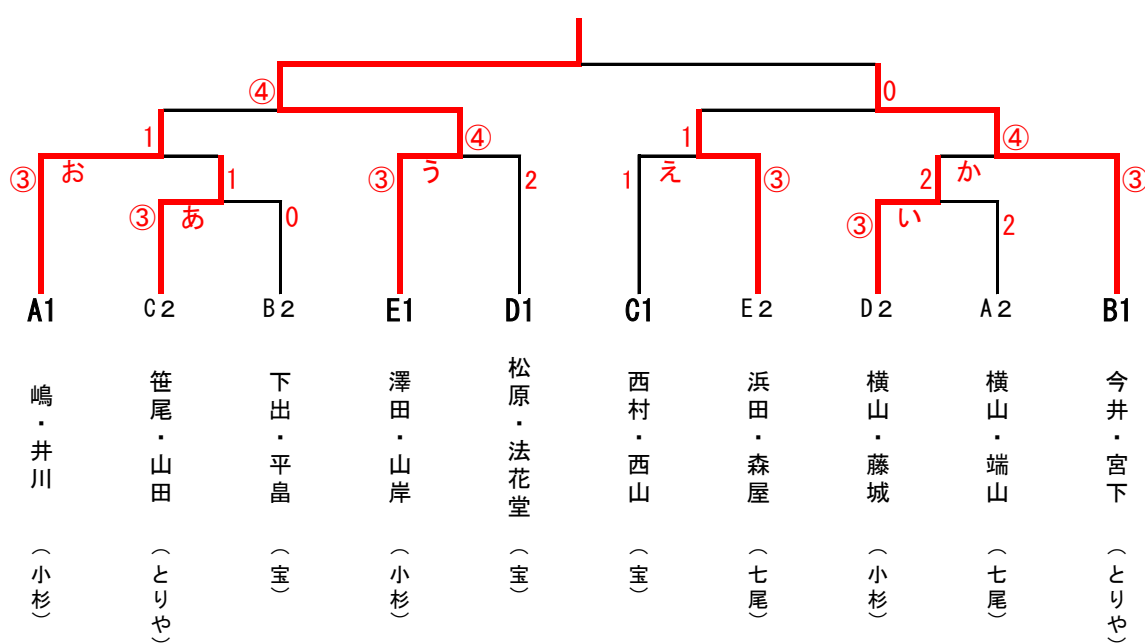

【女子上級の部】

No.	氏名	所属	1	2	3	4	勝敗		順位	
【A】	1	住田・湊	射水		1	③	0	1	2	3
	2	嶋・井川	小杉	③		③	③	3	0	1
	3	田中・東	氷見	2	0		0	0	3	4
	4	横山・端山	七尾	③	0	③		2	1	2

No.	氏名	所属	5	6	7	8	勝敗		順位	
【B】	5	今井・宮下	とりや		③	③	③	3	0	1
	6	孫総・柿島	七尾	0		0	1	0	3	4
	7	下出・平島	宝	0	③		③	2	1	2
	8	天坂・網	氷見	0	③	2		1	2	3

No.	氏名	所属	9	10	11	勝敗		順位		
【C】	9	徳田・山崎	氷見		0	0		0	2	3
	10	笹尾・山田	とりや	③		0		1	1	2
	11	西村・西山	宝	③	③			2	0	1

No.	氏名	所属	12	13	14	勝敗		順位		
【D】	12	松原・法花堂	宝		③	③		2	0	1
	13	横山・藤城	小杉	0		③		1	1	2
	14	小坂・馬場	能美	1	0			0	2	3

No.	氏名	所属	15	16	17	勝敗		順位		
【E】	15	澤田・山岸	小杉		③	③		2	0	1
	16	宮村・田川	宝	1		2		0	2	3
	17	浜田・森屋	七尾	1	③			1	1	2